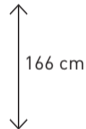

Leuchtschrift Atrium

980 cm

Entwurf 12.05.2023

Maßstab 1:100

Buchstabenhöhe 63 cm

Gesamtbreite 879 cm

Gesamthöhe 166 cm

DER SCHLAF DER VERNUNFT
GEBIERT UNGEHEUER.

879 cm